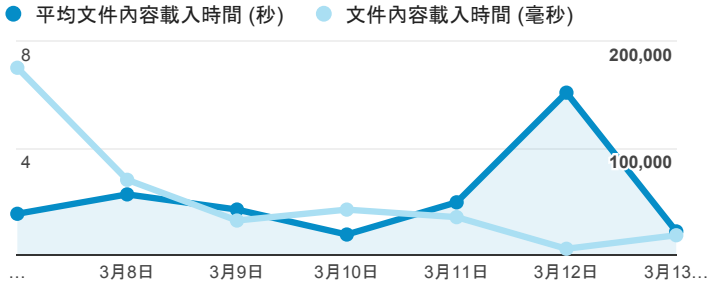

報表01_訪客

2016年3月7日 - 2016年3月13日

所有使用者
100.00% 個工作階段

平均造訪停留時間和單次造訪頁數

跳出率和平均造訪停留時間

造訪和不重複訪客

造訪和新造訪

造訪地圖

造訪 (依瀏覽器分組)

造訪和新造訪率 (依 行動裝置資訊 分組)

造訪 (依 裝置類別 分組)

■ desktop ■ mobile ■ tablet

造訪 (依語言分組)

語言	工作階段
zh-tw	2,584
en-us	173
zh-cn	104
ja	19
en-gb	10
ja-jp	9
en	6
zh-hk	4
de	3
fr-fr	3