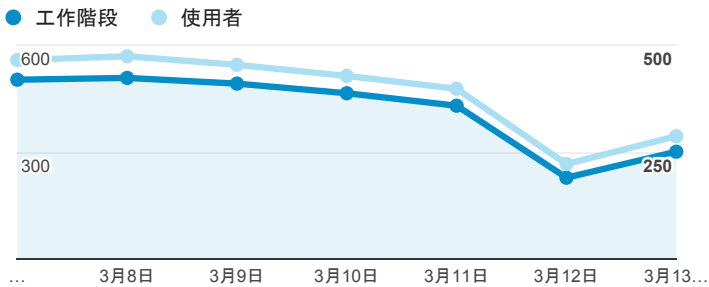

報表01_訪客

2016年3月7日 - 2016年3月13日

所有使用者
100.00% 個工作階段

平均造訪停留時間和單次造訪頁數

跳出率和平均造訪停留時間

造訪和不重複訪客

造訪和新造訪

造訪地圖

造訪 (依瀏覽器分組)

造訪和新造訪率 (依 行動裝置資訊 分組)

造訪 (依 裝置類別 分組)

■ desktop ■ mobile ■ tablet

造訪 (依語言分組)

語言	工作階段
zh-tw	2,584
en-us	173
zh-cn	104
ja	19
en-gb	10
ja-jp	9
en	6
zh-hk	4
de	3
fr-fr	3