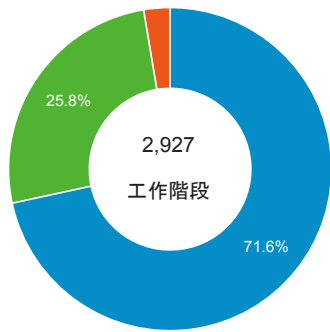

造訪 (依瀏覽器分組)

造訪和新造訪率 (依 行動裝置資訊 分組)

造訪 (依 裝置類別 分組)

■ desktop ■ mobile ■ tablet

造訪 (依語言分組)

語言	工作階段
zh-tw	2,584
en-us	173
zh-cn	104
ja	19
en-gb	10
ja-jp	9
en	6
zh-hk	4
de	3
fr-fr	3