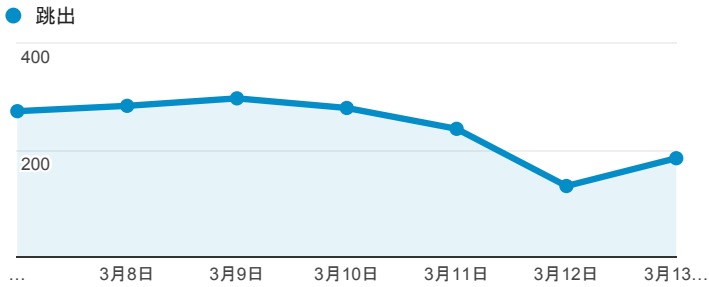

報表01_訪客

2016年3月7日 - 2016年3月13日

所有使用者
100.00% 個工作階段

平均造訪停留時間和單次造訪頁數

跳出率和平均造訪停留時間

造訪和不重複訪客

造訪和新造訪

造訪地圖

造訪 (依瀏覽器分組)

造訪和新造訪率 (依 行動裝置資訊 分組)

造訪 (依 裝置類別 分組)

■ desktop ■ mobile ■ tablet

造訪 (依語言分組)

語言	工作階段
zh-tw	2,584
en-us	173
zh-cn	104
ja	19
en-gb	10
ja-jp	9
en	6
zh-hk	4
de	3
fr-fr	3