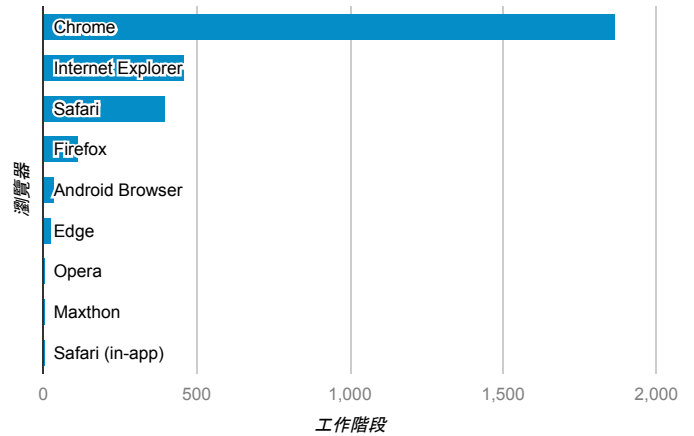

造訪 (依瀏覽器分組)