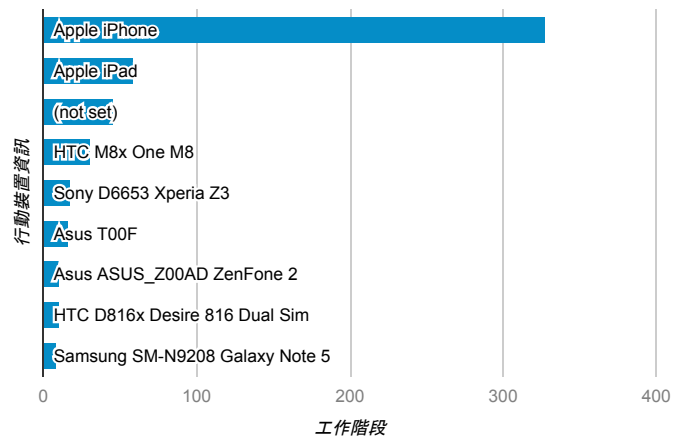

造訪和新造訪率 (依 行動裝置資訊 分組)