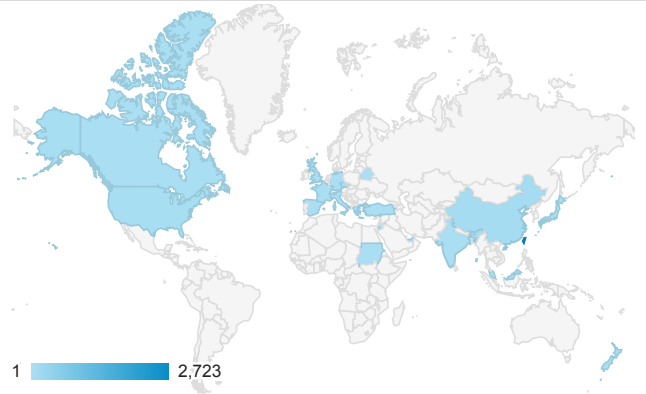

報表01_訪客

2016年3月7日 - 2016年3月13日

所有使用者
100.00% 個工作階段

平均造訪停留時間和單次造訪頁數

跳出率和平均造訪停留時間

造訪和不重複訪客

造訪和新造訪

造訪地圖