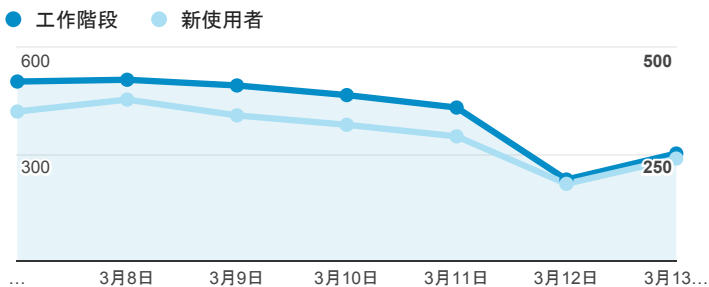

報表01_訪客

2016年3月7日 - 2016年3月13日

所有使用者
100.00% 個工作階段

平均造訪停留時間和單次造訪頁數

跳出率和平均造訪停留時間

造訪和不重複訪客

造訪和新造訪

造訪地圖

造訪 (依瀏覽器分組)

造訪和新造訪率 (依 行動裝置資訊 分組)

造訪 (依 裝置類別 分組)

■ desktop ■ mobile ■ tablet

造訪 (依語言分組)

語言	工作階段
zh-tw	2,584
en-us	173
zh-cn	104
ja	19
en-gb	10
ja-jp	9
en	6
zh-hk	4
de	3
fr-fr	3