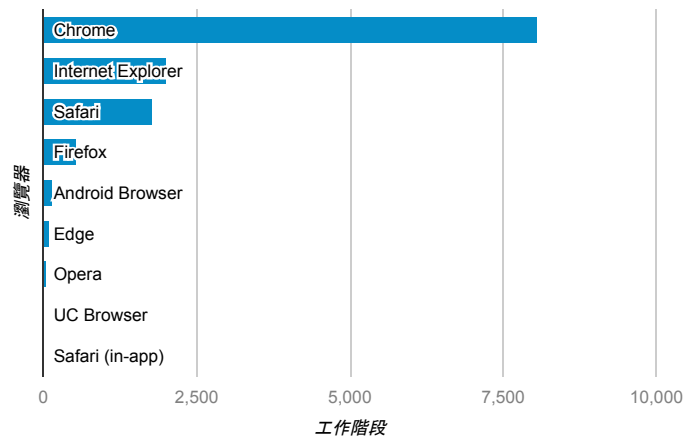

造訪 (依瀏覽器分組)