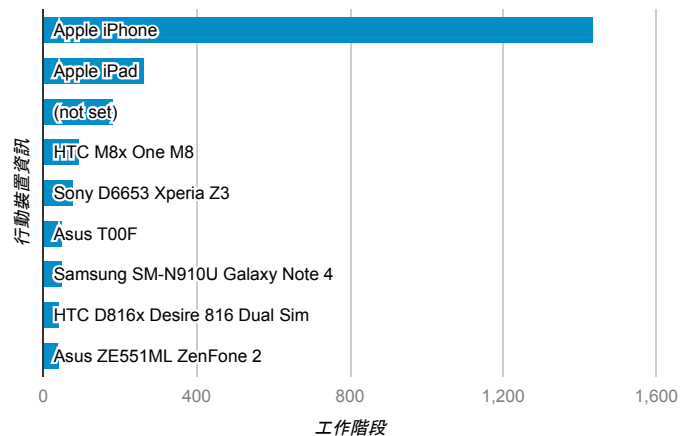

報表01_訪客

2016年3月1日 - 2016年3月31日

所有使用者
100.00% 個工作階段

平均造訪停留時間和單次造訪頁數

跳出率和平均造訪停留時間

造訪和不重複訪客

造訪和新造訪

造訪地圖

造訪 (依瀏覽器分組)

造訪和新造訪率 (依 行動裝置資訊 分組)

造訪 (依 裝置類別 分組)

■ desktop ■ mobile ■ tablet

造訪 (依語言分組)

語言	工作階段
zh-tw	11,198
en-us	764
zh-cn	479
ja	50
en-gb	48
ja-jp	40
zh-hk	27
en	22
de	9
fr	9