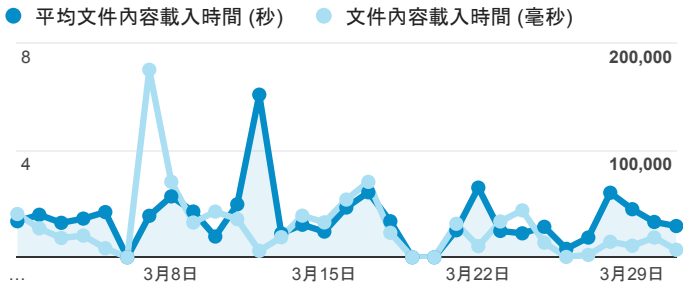

報表01_訪客

2016年3月1日 - 2016年3月31日

所有使用者
100.00% 個工作階段

平均造訪停留時間和單次造訪頁數

跳出率和平均造訪停留時間

造訪和不重複訪客

造訪和新造訪

造訪地圖

造訪 (依瀏覽器分組)

造訪和新造訪率 (依 行動裝置資訊 分組)

造訪 (依 裝置類別 分組)

■ desktop ■ mobile ■ tablet

造訪 (依語言分組)

語言	工作階段
zh-tw	11,198
en-us	764
zh-cn	479
ja	50
en-gb	48
ja-jp	40
zh-hk	27
en	22
de	9
fr	9