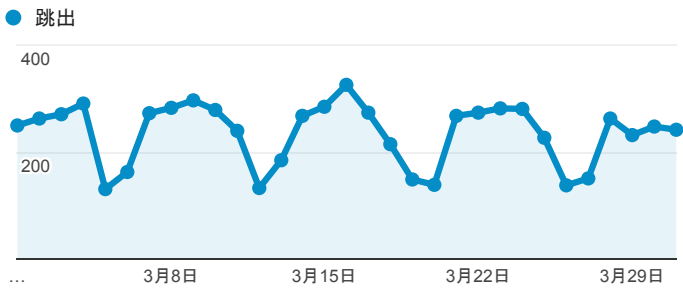

報表01_訪客

2016年3月1日 - 2016年3月31日

所有使用者
100.00% 個工作階段

平均造訪停留時間和單次造訪頁數

跳出率和平均造訪停留時間

造訪和不重複訪客

造訪和新造訪

造訪地圖

造訪 (依瀏覽器分組)

造訪和新造訪率 (依 行動裝置資訊 分組)

造訪 (依 裝置類別 分組)

■ desktop ■ mobile ■ tablet

造訪 (依語言分組)

語言	工作階段
zh-tw	11,198
en-us	764
zh-cn	479
ja	50
en-gb	48
ja-jp	40
zh-hk	27
en	22
de	9
fr	9