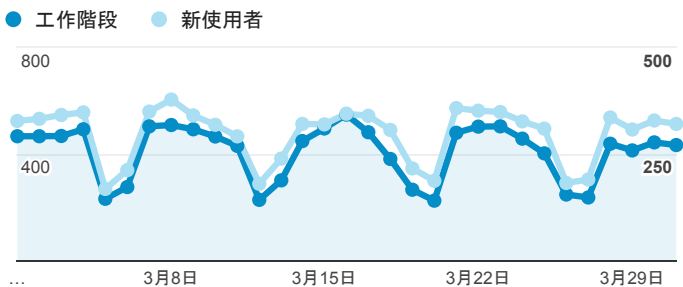

報表01_訪客

2016年3月1日 - 2016年3月31日

所有使用者
100.00% 個工作階段

平均造訪停留時間和單次造訪頁數

跳出率和平均造訪停留時間

造訪和不重複訪客

造訪和新造訪

造訪地圖

造訪 (依瀏覽器分組)

造訪和新造訪率 (依 行動裝置資訊 分組)

造訪 (依 裝置類別 分組)

■ desktop ■ mobile ■ tablet

造訪 (依語言分組)

語言	工作階段
zh-tw	11,198
en-us	764
zh-cn	479
ja	50
en-gb	48
ja-jp	40
zh-hk	27
en	22
de	9
fr	9