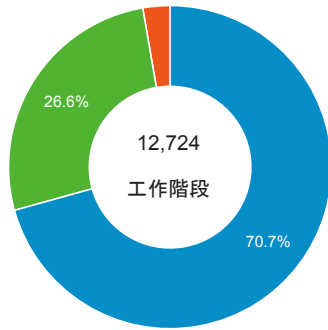

造訪 (依瀏覽器分組)

造訪和新造訪率 (依 行動裝置資訊 分組)

造訪 (依 裝置類別 分組)

■ desktop ■ mobile ■ tablet

造訪 (依語言分組)

語言	工作階段
zh-tw	11,198
en-us	764
zh-cn	479
ja	50
en-gb	48
ja-jp	40
zh-hk	27
en	22
de	9
fr	9