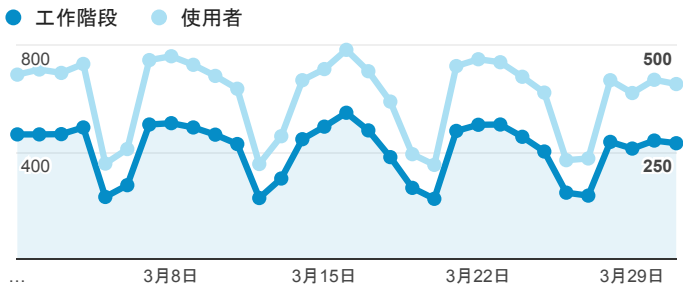

報表01_訪客

2016年3月1日 - 2016年3月31日

所有使用者
100.00% 個工作階段

平均造訪停留時間和單次造訪頁數

跳出率和平均造訪停留時間

造訪和不重複訪客

造訪和新造訪

造訪地圖

造訪 (依瀏覽器分組)

造訪和新造訪率 (依 行動裝置資訊 分組)

造訪 (依 裝置類別 分組)

■ desktop ■ mobile ■ tablet

造訪 (依語言分組)

語言	工作階段
zh-tw	11,198
en-us	764
zh-cn	479
ja	50
en-gb	48
ja-jp	40
zh-hk	27
en	22
de	9
fr	9