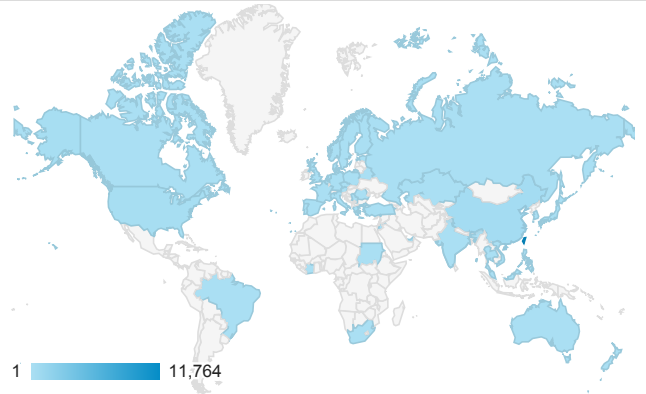

造訪 (依瀏覽器分組)

造訪和新造訪率 (依 行動裝置資訊 分組)

造訪 (依 裝置類別 分組)

■ desktop ■ mobile ■ tablet

造訪 (依語言分組)

語言	工作階段
zh-tw	11,198
en-us	764
zh-cn	479
ja	50
en-gb	48
ja-jp	40
zh-hk	27
en	22
de	9
fr	9