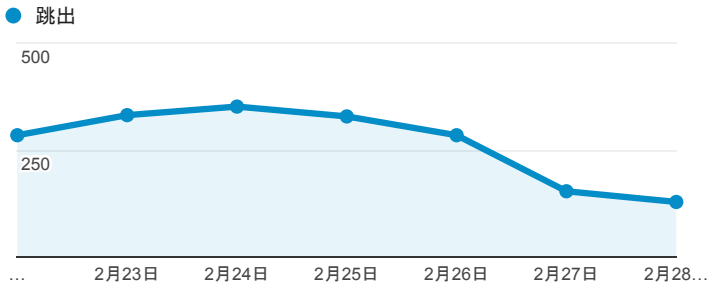

報表01_訪客

2016年2月22日 - 2016年2月28日

所有使用者
100.00% 個工作階段

平均造訪停留時間和單次造訪頁數

跳出率和平均造訪停留時間

造訪和不重複訪客

造訪和新造訪

造訪地圖

造訪 (依瀏覽器分組)

造訪和新造訪率 (依行動裝置資訊分組)

造訪 (依 裝置類別 分組)

■ desktop ■ mobile ■ tablet

造訪 (依語言分組)

語言	工作階段
zh-tw	2,898
en-us	214
zh-cn	95
en-gb	14
ja	8
es-es	7
ja-jp	7
en	5
zh-hk	4
de	2