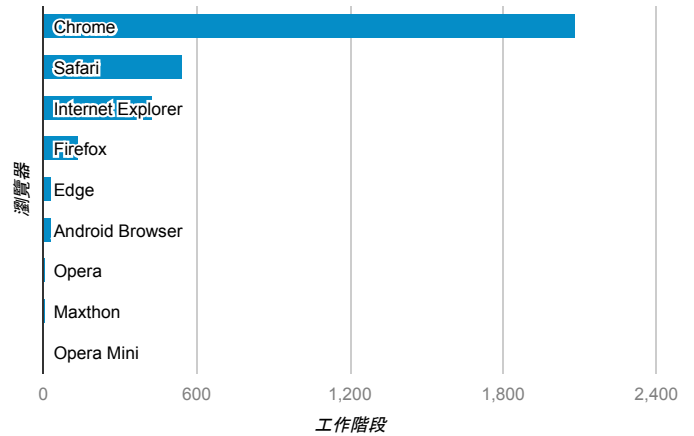

造訪 (依瀏覽器分組)