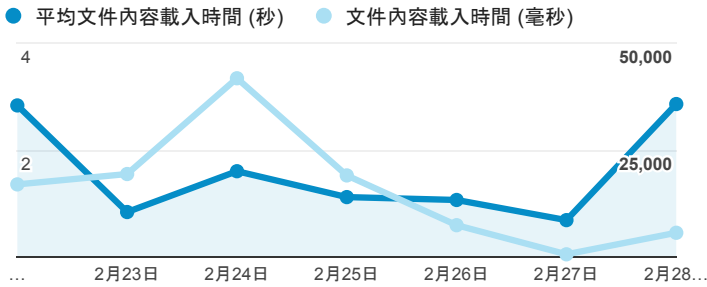

報表01_訪客

2016年2月22日 - 2016年2月28日

所有使用者
100.00% 個工作階段

平均造訪停留時間和單次造訪頁數

跳出率和平均造訪停留時間

造訪和不重複訪客

造訪和新造訪

造訪地圖

造訪 (依瀏覽器分組)

造訪和新造訪率 (依行動裝置資訊分組)

造訪 (依 裝置類別 分組)

■ desktop ■ mobile ■ tablet

造訪 (依語言分組)

語言	工作階段
zh-tw	2,898
en-us	214
zh-cn	95
en-gb	14
ja	8
es-es	7
ja-jp	7
en	5
zh-hk	4
de	2