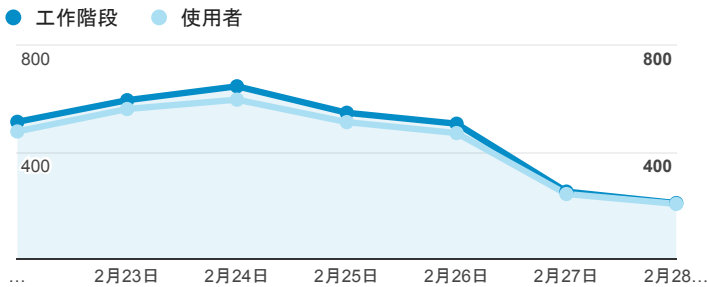

報表01_訪客

2016年2月22日 - 2016年2月28日

所有使用者
100.00% 個工作階段

平均造訪停留時間和單次造訪頁數

跳出率和平均造訪停留時間

造訪和不重複訪客

造訪和新造訪

造訪地圖

造訪 (依瀏覽器分組)

造訪和新造訪率 (依行動裝置資訊分組)

造訪 (依 裝置類別 分組)

■ desktop ■ mobile ■ tablet

造訪 (依語言分組)

語言	工作階段
zh-tw	2,898
en-us	214
zh-cn	95
en-gb	14
ja	8
es-es	7
ja-jp	7
en	5
zh-hk	4
de	2