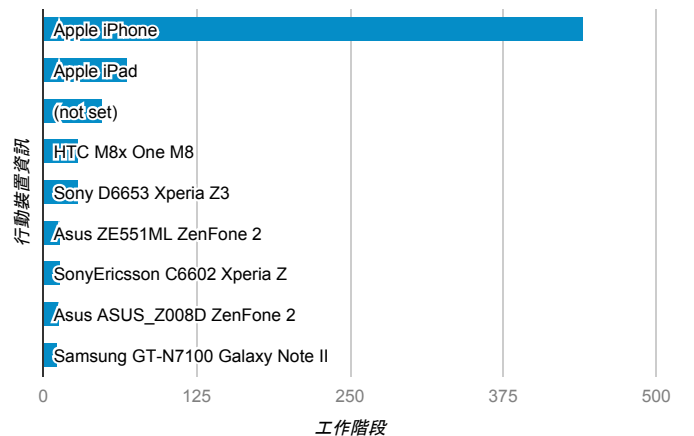

造訪和新造訪率 (依行動裝置資訊分組)