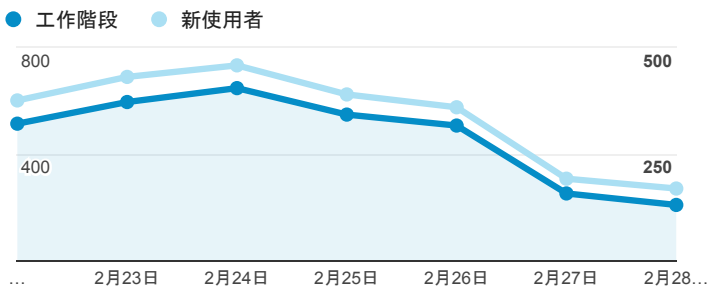

報表01_訪客

2016年2月22日 - 2016年2月28日

所有使用者
100.00% 個工作階段

平均造訪停留時間和單次造訪頁數

跳出率和平均造訪停留時間

造訪和不重複訪客

造訪和新造訪

造訪地圖

造訪 (依瀏覽器分組)

造訪和新造訪率 (依行動裝置資訊分組)

造訪 (依 裝置類別 分組)

■ desktop ■ mobile ■ tablet

造訪 (依語言分組)

語言	工作階段
zh-tw	2,898
en-us	214
zh-cn	95
en-gb	14
ja	8
es-es	7
ja-jp	7
en	5
zh-hk	4
de	2