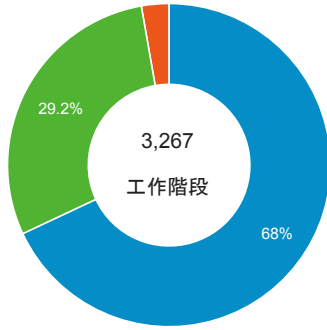

造訪 (依瀏覽器分組)

造訪和新造訪率 (依行動裝置資訊分組)

造訪 (依 裝置類別 分組)

■ desktop ■ mobile ■ tablet

造訪 (依語言分組)

語言	工作階段
zh-tw	2,898
en-us	214
zh-cn	95
en-gb	14
ja	8
es-es	7
ja-jp	7
en	5
zh-hk	4
de	2