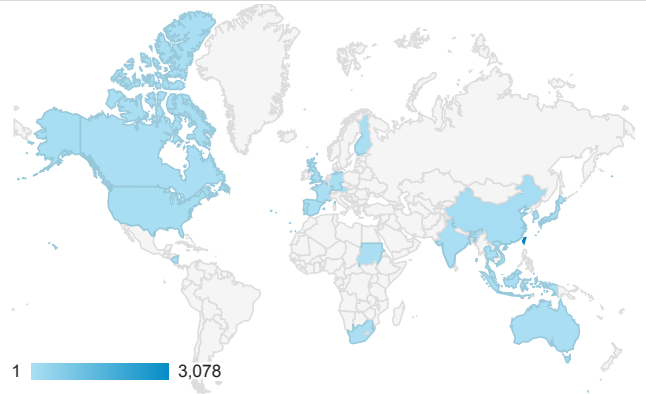

報表01_訪客

2016年2月22日 - 2016年2月28日

所有使用者
100.00% 個工作階段

平均造訪停留時間和單次造訪頁數

跳出率和平均造訪停留時間

造訪和不重複訪客

造訪和新造訪

造訪地圖

造訪 (依瀏覽器分組)

造訪和新造訪率 (依行動裝置資訊分組)

造訪 (依 裝置類別 分組)

■ desktop ■ mobile ■ tablet

造訪 (依語言分組)

語言	工作階段
zh-tw	2,898
en-us	214
zh-cn	95
en-gb	14
ja	8
es-es	7
ja-jp	7
en	5
zh-hk	4
de	2