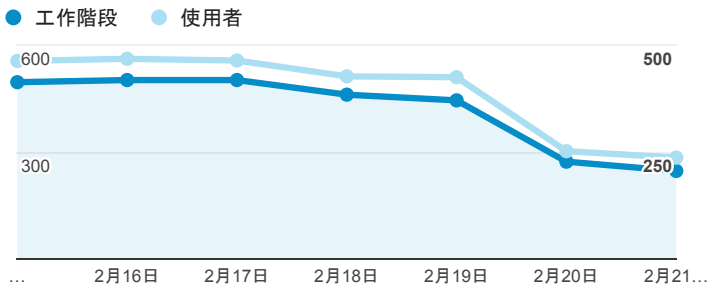

報表01_訪客

2016年2月15日 - 2016年2月21日

所有使用者
100.00% 個工作階段

平均造訪停留時間和單次造訪頁數

跳出率和平均造訪停留時間

造訪和不重複訪客

造訪和新造訪

造訪地圖

造訪 (依瀏覽器分組)

造訪和新造訪率 (依行動裝置資訊分組)