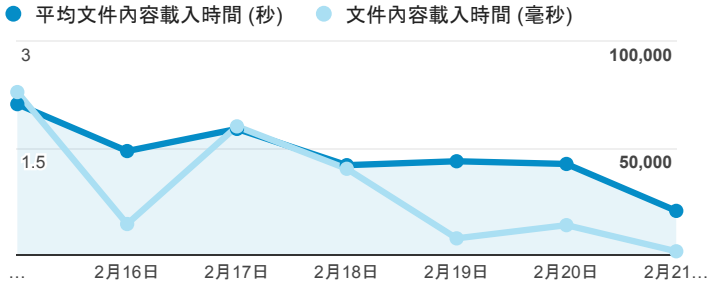

# 報表01\_訪客

2016年2月15日 - 2016年2月21日

所有使用者  
100.00% 個工作階段

## 平均造訪停留時間和單次造訪頁數

## 跳出率和平均造訪停留時間