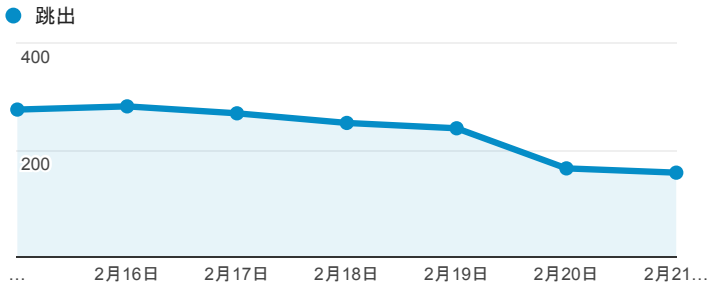

# 報表01\_訪客

2016年2月15日 - 2016年2月21日

所有使用者  
100.00% 個工作階段

## 平均造訪停留時間和單次造訪頁數

## 跳出率和平均造訪停留時間