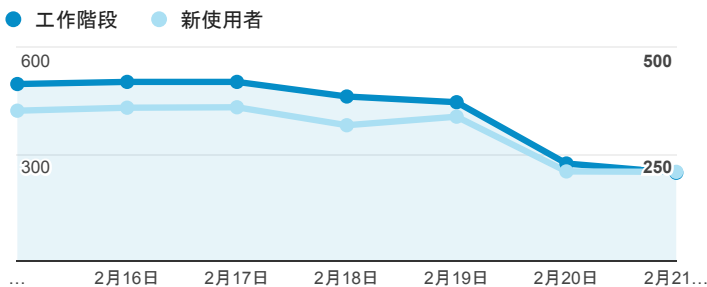

報表01_訪客

2016年2月15日 - 2016年2月21日

所有使用者
100.00% 個工作階段

平均造訪停留時間和單次造訪頁數

跳出率和平均造訪停留時間

造訪和不重複訪客

造訪和新造訪

造訪地圖

造訪 (依瀏覽器分組)

造訪和新造訪率 (依行動裝置資訊分組)