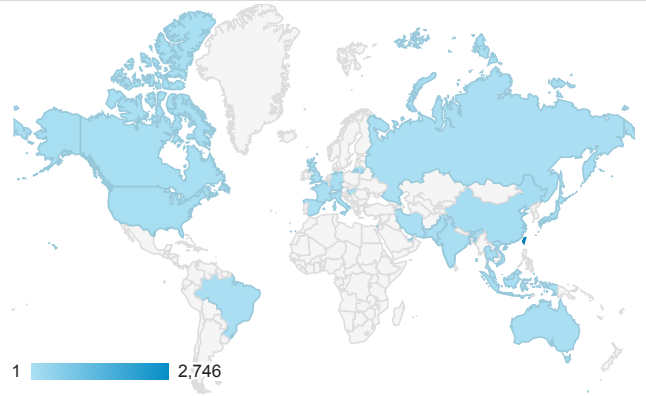

報表01_訪客

2016年2月15日 - 2016年2月21日

所有使用者
100.00% 個工作階段

平均造訪停留時間和單次造訪頁數

跳出率和平均造訪停留時間

造訪和不重複訪客

造訪和新造訪

造訪地圖

造訪 (依瀏覽器分組)

造訪和新造訪率 (依行動裝置資訊分組)