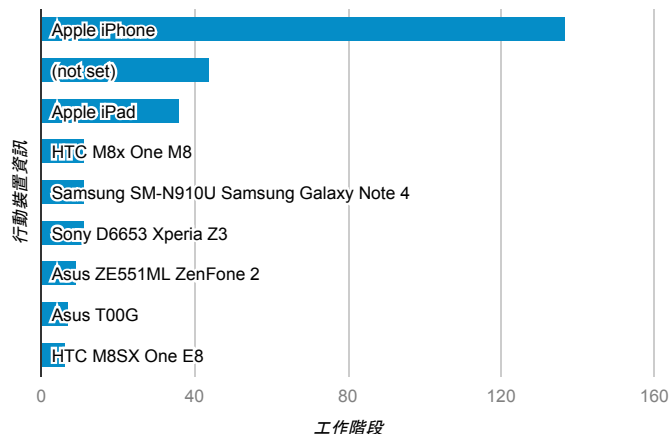

造訪和新造訪率 (依行動裝置資訊分組)