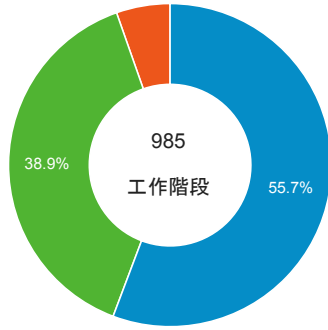

造訪 (依 裝置類別 分組)

■ desktop ■ mobile ■ tablet

造訪 (依語言分組)

語言	工作階段
zh-tw	831
en-us	70
zh-cn	42
ja-jp	10
en-gb	6
ja	5
en	4
c	3
de-de	2
en-ca	2