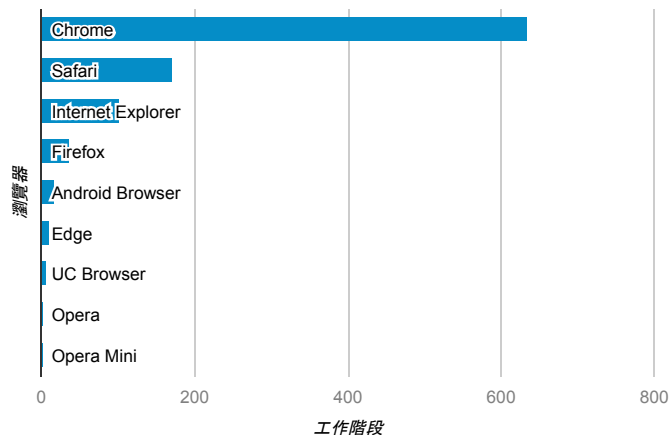

報表01_訪客

2016年2月8日 - 2016年2月14日

平均造訪停留時間和單次造訪頁數

跳出率和平均造訪停留時間

造訪和不重複訪客

造訪和新造訪

造訪地圖

造訪 (依瀏覽器分組)