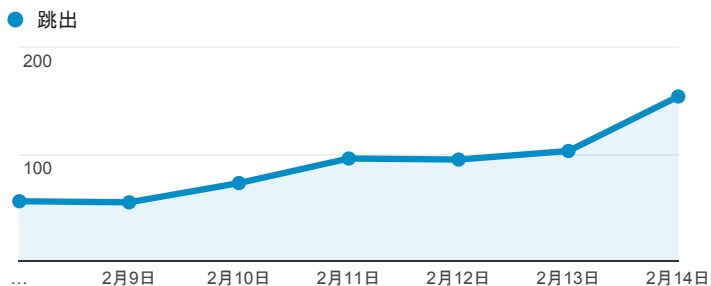

報表01_訪客

2016年2月8日 - 2016年2月14日

平均造訪停留時間和單次造訪頁數

跳出率和平均造訪停留時間

造訪和不重複訪客

造訪和新造訪

造訪地圖

造訪 (依瀏覽器分組)