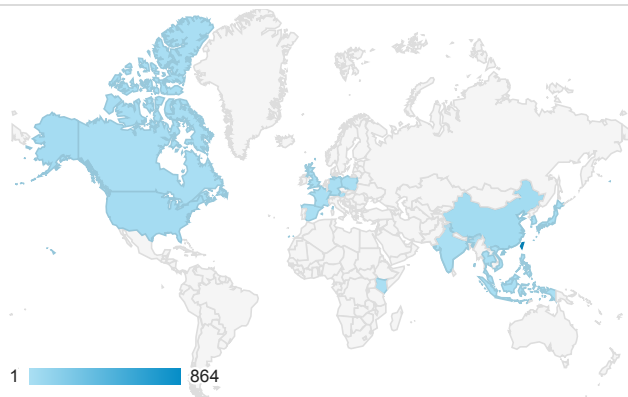

報表01_訪客

2016年2月8日 - 2016年2月14日

平均造訪停留時間和單次造訪頁數

跳出率和平均造訪停留時間

造訪和不重複訪客

造訪和新造訪

造訪地圖

造訪 (依瀏覽器分組)