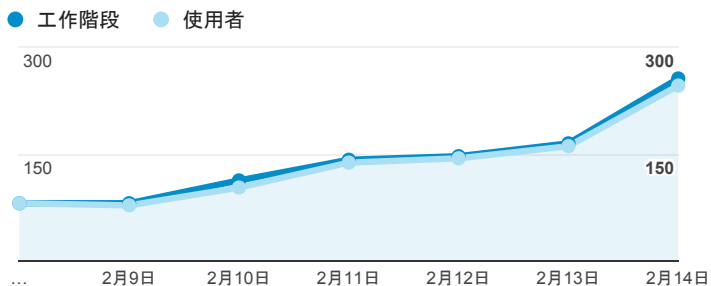

報表01_訪客

2016年2月8日 - 2016年2月14日

平均造訪停留時間和單次造訪頁數

跳出率和平均造訪停留時間

造訪和不重複訪客

造訪和新造訪

造訪地圖

造訪 (依瀏覽器分組)