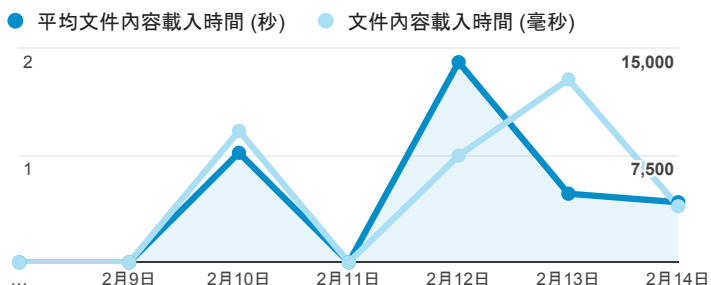

報表01_訪客

2016年2月8日 - 2016年2月14日

平均造訪停留時間和單次造訪頁數

跳出率和平均造訪停留時間

造訪和不重複訪客

造訪和新造訪

造訪地圖

造訪 (依瀏覽器分組)

造訪和新造訪率 (依行動裝置資訊分組)

造訪 (依 裝置類別 分組)

■ desktop ■ mobile ■ tablet

造訪 (依語言分組)

語言	工作階段
zh-tw	831
en-us	70
zh-cn	42
ja-jp	10
en-gb	6
ja	5
en	4
c	3
de-de	2
en-ca	2