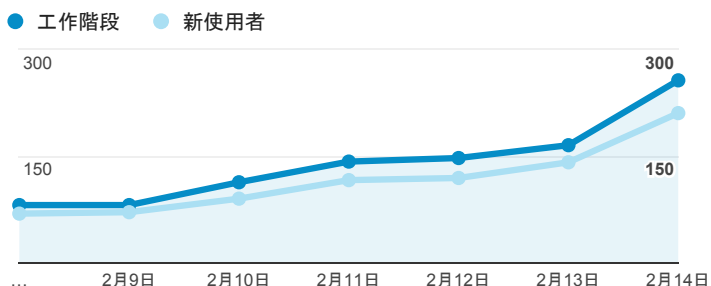

報表01_訪客

2016年2月8日 - 2016年2月14日

平均造訪停留時間和單次造訪頁數

跳出率和平均造訪停留時間

造訪和不重複訪客

造訪和新造訪

造訪地圖

造訪 (依瀏覽器分組)