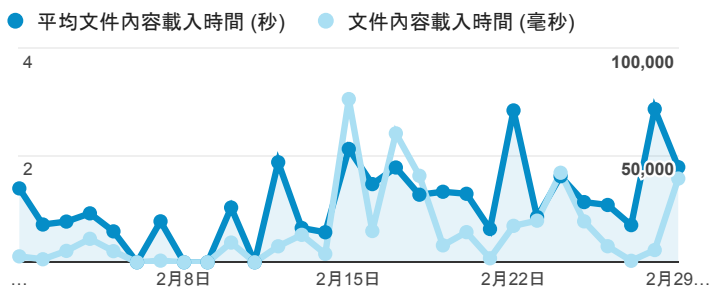

### 報表01\_訪客

2016年2月1日 - 2016年2月29日

所有使用者  
100.00% 個工作階段

#### 平均造訪停留時間和單次造訪頁數

#### 跳出率和平均造訪停留時間