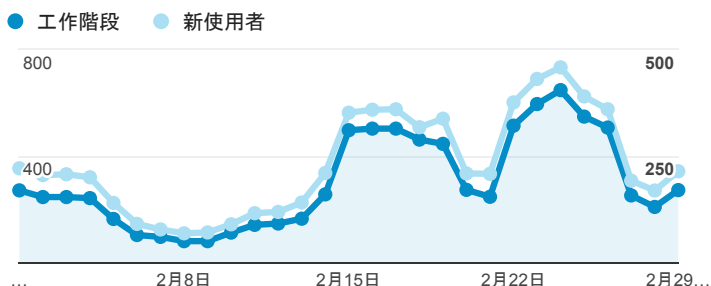

報表01_訪客

2016年2月1日 - 2016年2月29日

所有使用者
100.00% 個工作階段

平均造訪停留時間和單次造訪頁數

跳出率和平均造訪停留時間

造訪和不重複訪客

造訪和新造訪

造訪地圖

造訪 (依瀏覽器分組)

造訪和新造訪率 (依行動裝置資訊分組)