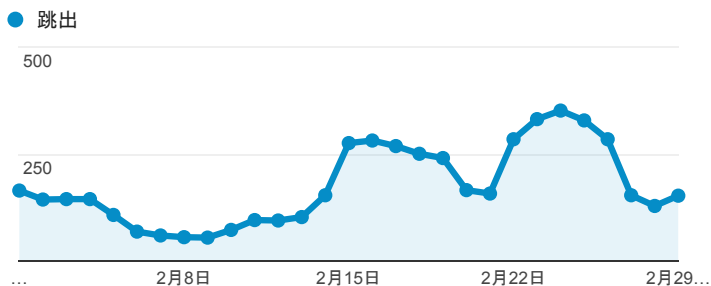

### 報表01\_訪客

2016年2月1日 - 2016年2月29日

所有使用者  
100.00% 個工作階段

#### 平均造訪停留時間和單次造訪頁數

#### 跳出率和平均造訪停留時間