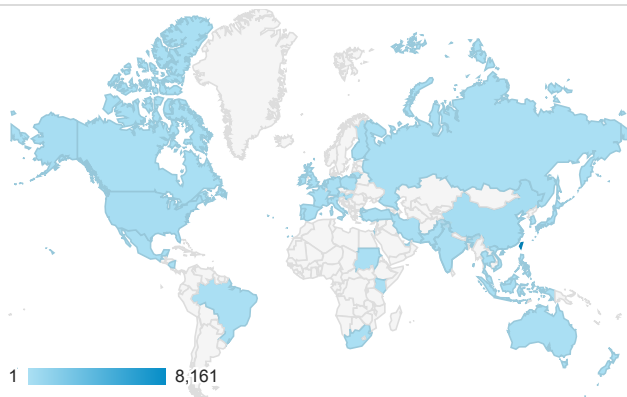

報表01_訪客

2016年2月1日 - 2016年2月29日

所有使用者
100.00% 個工作階段

平均造訪停留時間和單次造訪頁數

跳出率和平均造訪停留時間

造訪和不重複訪客

造訪和新造訪

造訪地圖

造訪 (依瀏覽器分組)

造訪和新造訪率 (依行動裝置資訊分組)