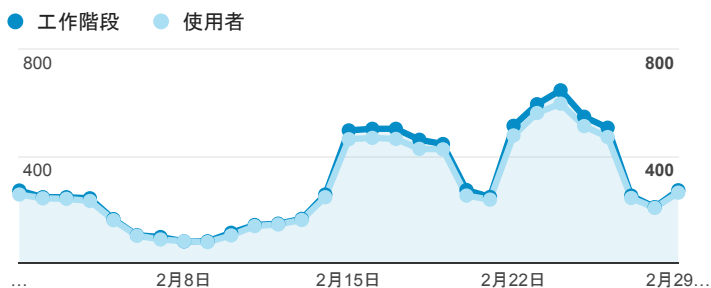

報表01_訪客

2016年2月1日 - 2016年2月29日

所有使用者
100.00% 個工作階段

平均造訪停留時間和單次造訪頁數

跳出率和平均造訪停留時間

造訪和不重複訪客

造訪和新造訪

造訪地圖

造訪 (依瀏覽器分組)

造訪和新造訪率 (依行動裝置資訊分組)