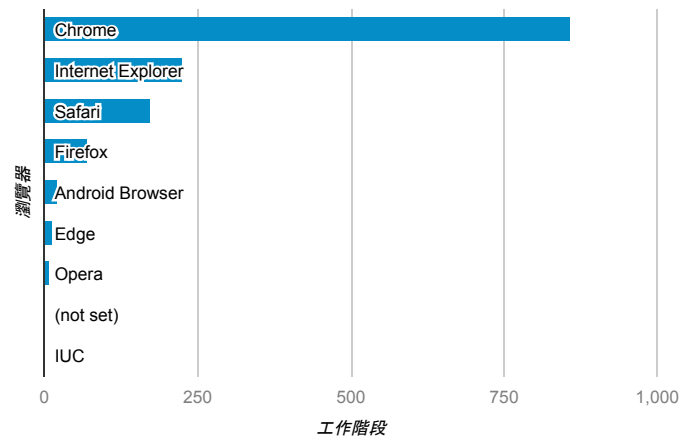

報表01_訪客

2016年2月1日 - 2016年2月7日

平均造訪停留時間和單次造訪頁數

跳出率和平均造訪停留時間

造訪和不重複訪客

造訪和新造訪

造訪地圖

造訪 (依瀏覽器分組)