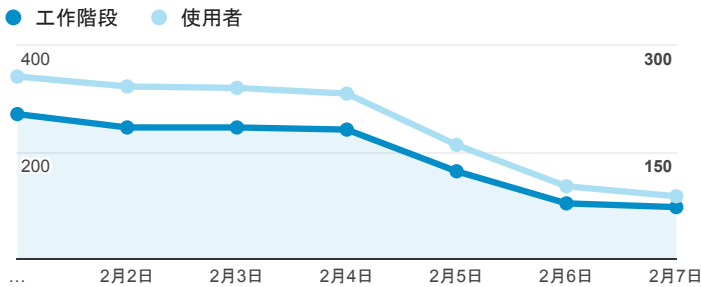

報表01_訪客

2016年2月1日 - 2016年2月7日

平均造訪停留時間和單次造訪頁數

跳出率和平均造訪停留時間

造訪和不重複訪客

造訪和新造訪

造訪地圖

造訪 (依瀏覽器分組)

造訪和新造訪率 (依行動裝置資訊分組)

造訪 (依 裝置類別 分組)

■ desktop ■ mobile ■ tablet

造訪 (依語言分組)

語言	工作階段
zh-tw	1,212
en-us	94
zh-cn	39
ja-jp	8
en-gb	4
fr	3
de-de	2
ja	2
zh-hk	2
en	1