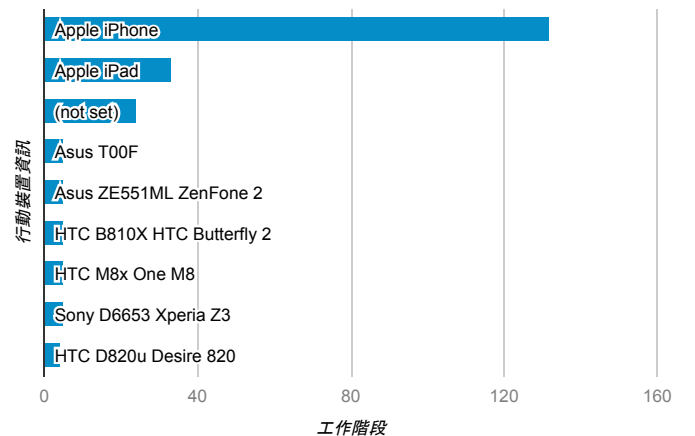

造訪和新造訪率 (依行動裝置資訊分組)