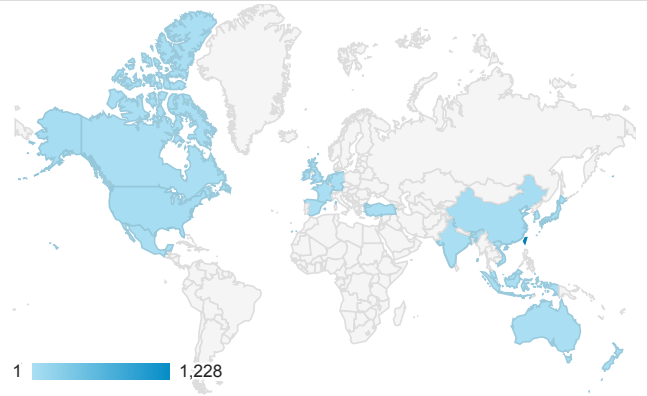

報表01_訪客

2016年2月1日 - 2016年2月7日

平均造訪停留時間和單次造訪頁數

跳出率和平均造訪停留時間

造訪和不重複訪客

造訪和新造訪

造訪地圖

造訪 (依瀏覽器分組)

造訪和新造訪率 (依行動裝置資訊分組)