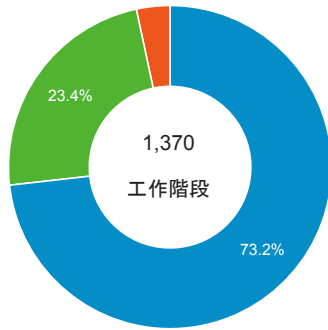

報表01_訪客

2016年2月1日 - 2016年2月7日

平均造訪停留時間和單次造訪頁數

跳出率和平均造訪停留時間

造訪和不重複訪客

造訪和新造訪

造訪地圖

造訪 (依瀏覽器分組)

造訪和新造訪率 (依行動裝置資訊分組)

造訪 (依 裝置類別 分組)

■ desktop ■ mobile ■ tablet

造訪 (依語言分組)

語言	工作階段
zh-tw	1,212
en-us	94
zh-cn	39
ja-jp	8
en-gb	4
fr	3
de-de	2
ja	2
zh-hk	2
en	1