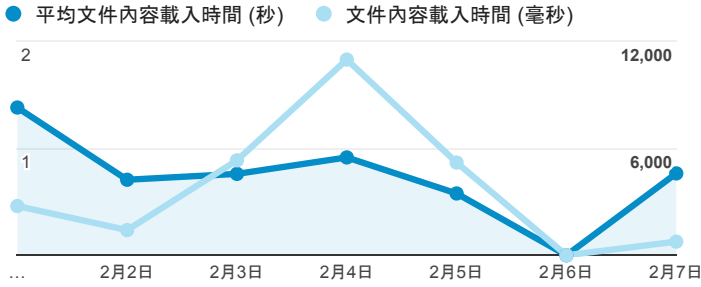

報表01_訪客

2016年2月1日 - 2016年2月7日

平均造訪停留時間和單次造訪頁數

跳出率和平均造訪停留時間

造訪和不重複訪客

造訪和新造訪

造訪地圖

造訪 (依瀏覽器分組)

造訪和新造訪率 (依行動裝置資訊分組)

造訪 (依 裝置類別 分組)

■ desktop ■ mobile ■ tablet

造訪 (依語言分組)

語言	工作階段
zh-tw	1,212
en-us	94
zh-cn	39
ja-jp	8
en-gb	4
fr	3
de-de	2
ja	2
zh-hk	2
en	1