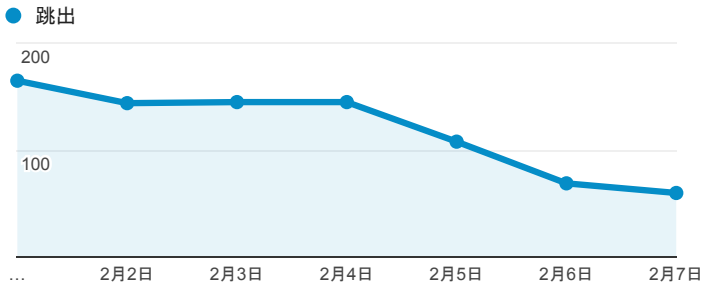

報表01_訪客

2016年2月1日 - 2016年2月7日

平均造訪停留時間和單次造訪頁數

跳出率和平均造訪停留時間

造訪和不重複訪客

造訪和新造訪

造訪地圖

造訪 (依瀏覽器分組)

造訪和新造訪率 (依行動裝置資訊分組)

造訪 (依 裝置類別 分組)

■ desktop ■ mobile ■ tablet

造訪 (依語言分組)

語言	工作階段
zh-tw	1,212
en-us	94
zh-cn	39
ja-jp	8
en-gb	4
fr	3
de-de	2
ja	2
zh-hk	2
en	1