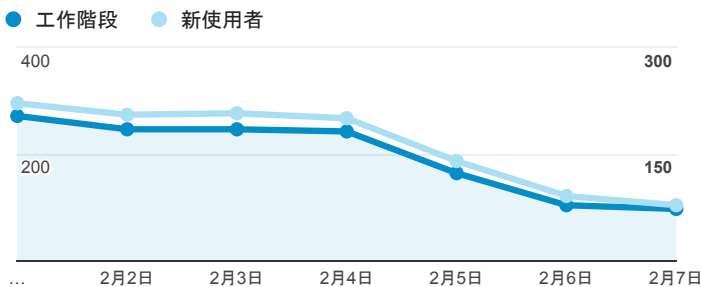

報表01_訪客

2016年2月1日 - 2016年2月7日

平均造訪停留時間和單次造訪頁數

跳出率和平均造訪停留時間

造訪和不重複訪客

造訪和新造訪

造訪地圖

造訪 (依瀏覽器分組)

造訪和新造訪率 (依行動裝置資訊分組)

造訪 (依 裝置類別 分組)

■ desktop ■ mobile ■ tablet

造訪 (依語言分組)

語言	工作階段
zh-tw	1,212
en-us	94
zh-cn	39
ja-jp	8
en-gb	4
fr	3
de-de	2
ja	2
zh-hk	2
en	1