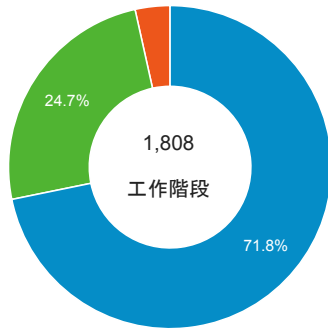

造訪 (依 裝置類別 分組)

■ desktop ■ mobile ■ tablet

造訪 (依語言分組)

語言	工作階段
zh-tw	1,591
en-us	123
zh-cn	71
en-gb	7
ja-jp	5
fr-fr	2
de	1
en	1
en-ca	1
es	1