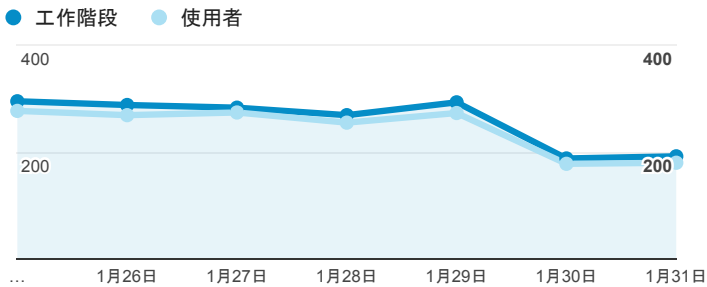

報表01_訪客

2016年1月25日 - 2016年1月31日

平均造訪停留時間和單次造訪頁數

跳出率和平均造訪停留時間

造訪和不重複訪客

造訪和新造訪

造訪地圖

造訪 (依瀏覽器分組)