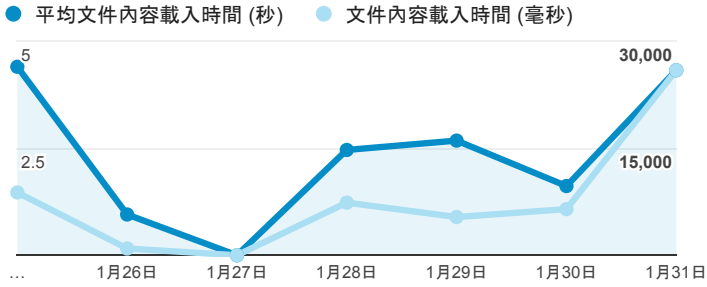

報表01_訪客

2016年1月25日 - 2016年1月31日

平均造訪停留時間和單次造訪頁數

跳出率和平均造訪停留時間

造訪和不重複訪客

造訪和新造訪

造訪地圖

造訪 (依瀏覽器分組)