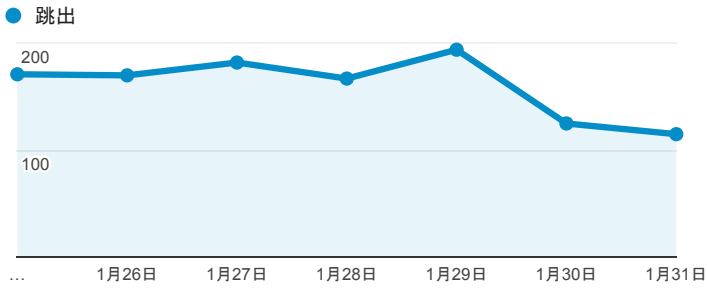

報表01_訪客

2016年1月25日 - 2016年1月31日

平均造訪停留時間和單次造訪頁數

跳出率和平均造訪停留時間

造訪和不重複訪客

造訪和新造訪

造訪地圖

造訪 (依瀏覽器分組)

造訪和新造訪率 (依 行動裝置資訊 分組)

造訪 (依 裝置類別 分組)

■ desktop ■ mobile ■ tablet

造訪 (依語言分組)

語言	工作階段
zh-tw	1,591
en-us	123
zh-cn	71
en-gb	7
ja-jp	5
fr-fr	2
de	1
en	1
en-ca	1
es	1