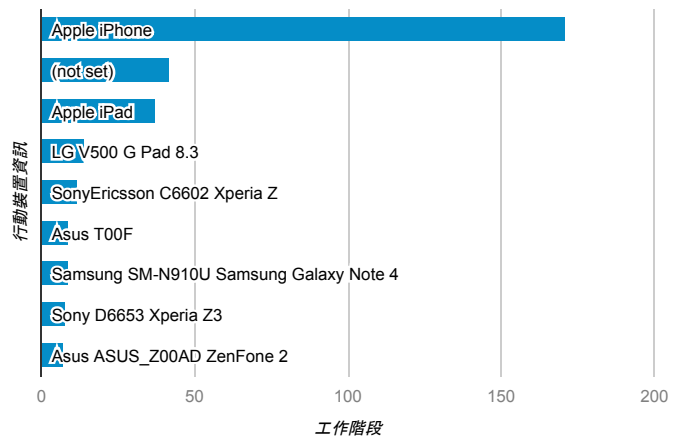

造訪和新造訪率 (依 行動裝置資訊 分組)