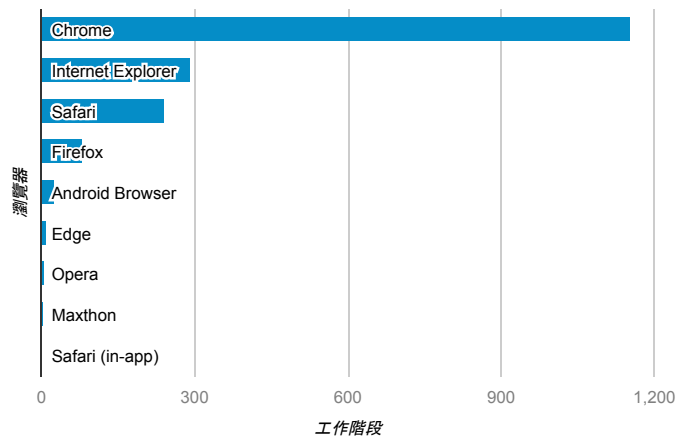

報表01_訪客

2016年1月25日 - 2016年1月31日

平均造訪停留時間和單次造訪頁數

跳出率和平均造訪停留時間

造訪和不重複訪客

造訪和新造訪

造訪地圖

造訪 (依瀏覽器分組)