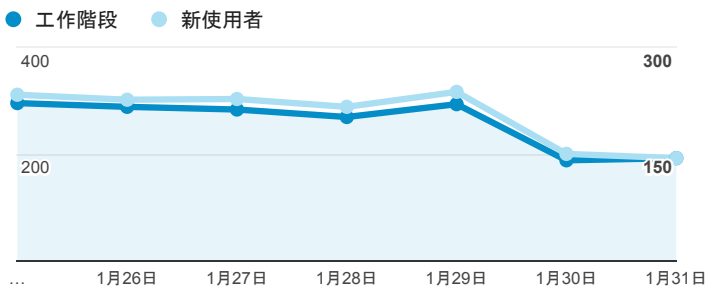

報表01_訪客

2016年1月25日 - 2016年1月31日

平均造訪停留時間和單次造訪頁數

跳出率和平均造訪停留時間

造訪和不重複訪客

造訪和新造訪

造訪地圖

造訪 (依瀏覽器分組)

造訪和新造訪率 (依 行動裝置資訊 分組)

造訪 (依 裝置類別 分組)

■ desktop ■ mobile ■ tablet

造訪 (依語言分組)

語言	工作階段
zh-tw	1,591
en-us	123
zh-cn	71
en-gb	7
ja-jp	5
fr-fr	2
de	1
en	1
en-ca	1
es	1