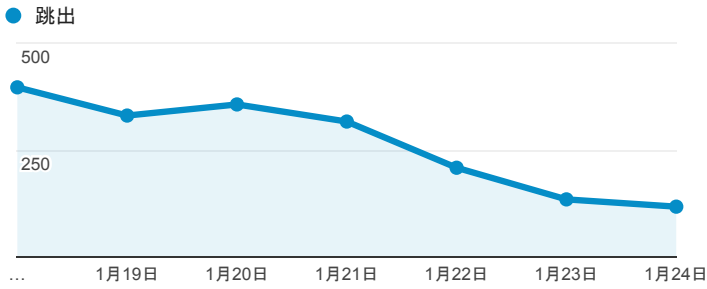

報表01_訪客

2016年1月18日 - 2016年1月24日

平均造訪停留時間和單次造訪頁數

造訪地圖

跳出率和平均造訪停留時間

造訪 (依瀏覽器分組)

造訪和不重複訪客

造訪和新造訪率 (依 行動裝置資訊 分組)

造訪和新造訪

造訪 (依 裝置類別 分組)

■ desktop ■ mobile ■ tablet

造訪 (依語言分組)

語言	工作階段
zh-tw	2,887
en-us	208
zh-cn	93
ja-jp	13
ja	7
zh-hk	7
en-gb	6
en	4
en-ca	3
ko	3