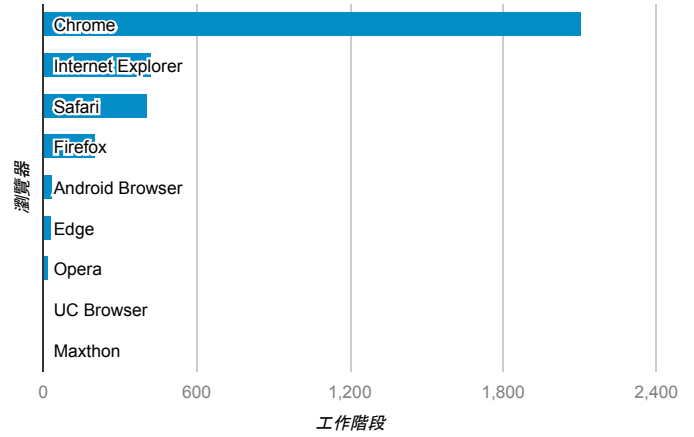

報表01_訪客

2016年1月18日 - 2016年1月24日

平均造訪停留時間和單次造訪頁數

造訪地圖

跳出率和平均造訪停留時間

造訪 (依瀏覽器分組)

造訪和不重複訪客

造訪和新造訪率 (依 行動裝置資訊 分組)