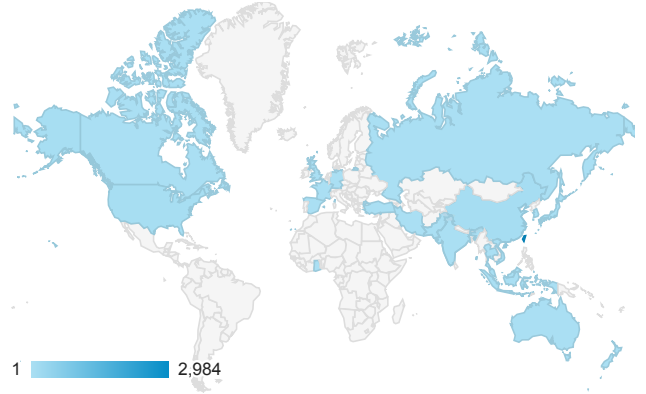

報表01_訪客

2016年1月18日 - 2016年1月24日

平均造訪停留時間和單次造訪頁數

造訪地圖

跳出率和平均造訪停留時間

造訪 (依瀏覽器分組)

造訪和不重複訪客

造訪和新造訪率 (依 行動裝置資訊 分組)

造訪和新造訪