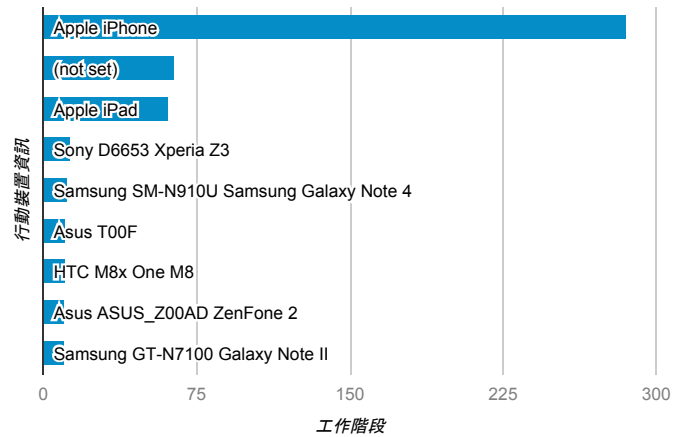

報表01_訪客

2016年1月18日 - 2016年1月24日

平均造訪停留時間和單次造訪頁數

造訪地圖

跳出率和平均造訪停留時間

造訪 (依瀏覽器分組)

造訪和不重複訪客

造訪和新造訪率 (依 行動裝置資訊 分組)