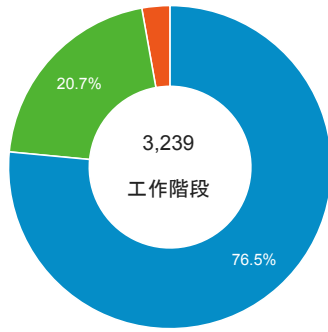

報表01_訪客

2016年1月18日 - 2016年1月24日

平均造訪停留時間和單次造訪頁數

造訪地圖

跳出率和平均造訪停留時間

造訪 (依瀏覽器分組)

造訪和不重複訪客

造訪和新造訪率 (依 行動裝置資訊 分組)

造訪和新造訪

造訪 (依 裝置類別 分組)

■ desktop ■ mobile ■ tablet

造訪 (依語言分組)

語言	工作階段
zh-tw	2,887
en-us	208
zh-cn	93
ja-jp	13
ja	7
zh-hk	7
en-gb	6
en	4
en-ca	3
ko	3