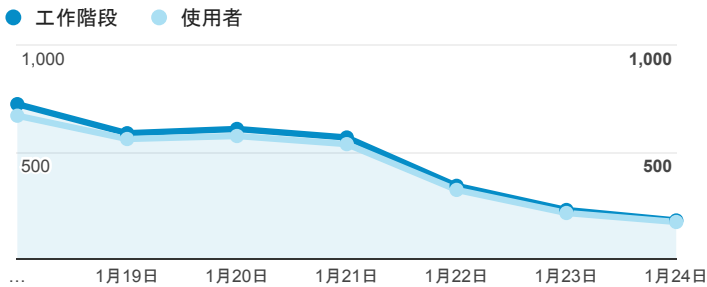

報表01_訪客

2016年1月18日 - 2016年1月24日

平均造訪停留時間和單次造訪頁數

造訪地圖

跳出率和平均造訪停留時間

造訪 (依瀏覽器分組)

造訪和不重複訪客

造訪和新造訪率 (依 行動裝置資訊 分組)

造訪和新造訪

造訪 (依 裝置類別 分組)

■ desktop ■ mobile ■ tablet

造訪 (依語言分組)

語言	工作階段
zh-tw	2,887
en-us	208
zh-cn	93
ja-jp	13
ja	7
zh-hk	7
en-gb	6
en	4
en-ca	3
ko	3