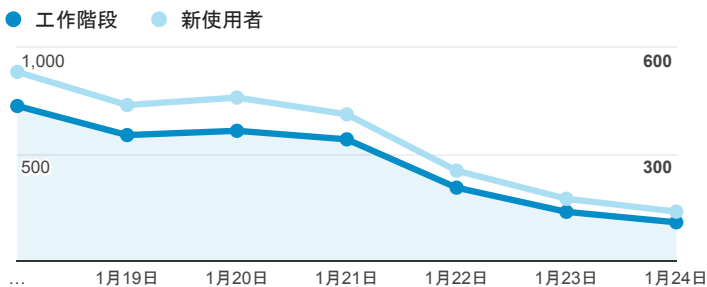

報表01_訪客

2016年1月18日 - 2016年1月24日

平均造訪停留時間和單次造訪頁數

造訪地圖

跳出率和平均造訪停留時間

造訪 (依瀏覽器分組)

造訪和不重複訪客

造訪和新造訪率 (依 行動裝置資訊 分組)

造訪和新造訪

造訪 (依 裝置類別 分組)

■ desktop ■ mobile ■ tablet

造訪 (依語言分組)

語言	工作階段
zh-tw	2,887
en-us	208
zh-cn	93
ja-jp	13
ja	7
zh-hk	7
en-gb	6
en	4
en-ca	3
ko	3