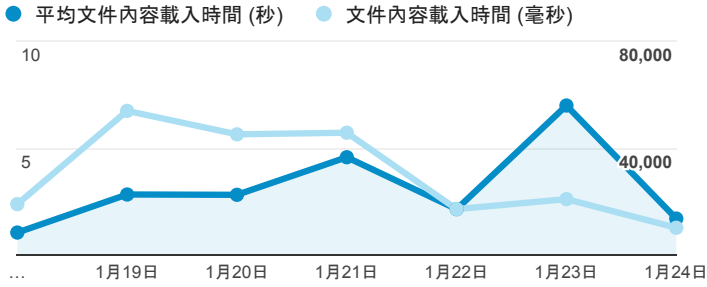

報表01_訪客

2016年1月18日 - 2016年1月24日

平均造訪停留時間和單次造訪頁數

造訪地圖

跳出率和平均造訪停留時間

造訪 (依瀏覽器分組)

造訪和不重複訪客

造訪和新造訪率 (依 行動裝置資訊 分組)

造訪和新造訪

造訪 (依 裝置類別 分組)

■ desktop ■ mobile ■ tablet

造訪 (依語言分組)

語言	工作階段
zh-tw	2,887
en-us	208
zh-cn	93
ja-jp	13
ja	7
zh-hk	7
en-gb	6
en	4
en-ca	3
ko	3