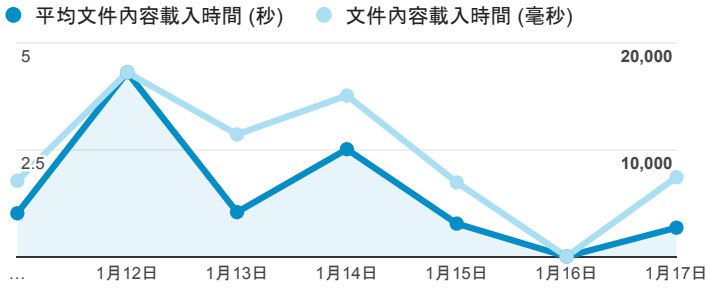

報表01_訪客

2016年1月11日 - 2016年1月17日

平均造訪停留時間和單次造訪頁數

造訪地圖

跳出率和平均造訪停留時間

造訪 (依瀏覽器分組)

造訪和不重複訪客

造訪和新造訪率 (依 行動裝置資訊 分組)