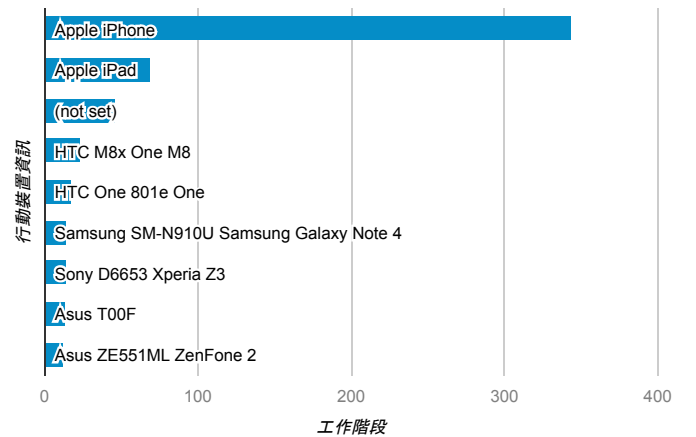

報表01_訪客

2016年1月11日 - 2016年1月17日

平均造訪停留時間和單次造訪頁數

造訪地圖

跳出率和平均造訪停留時間

造訪 (依瀏覽器分組)

造訪和不重複訪客

造訪和新造訪率 (依 行動裝置資訊 分組)