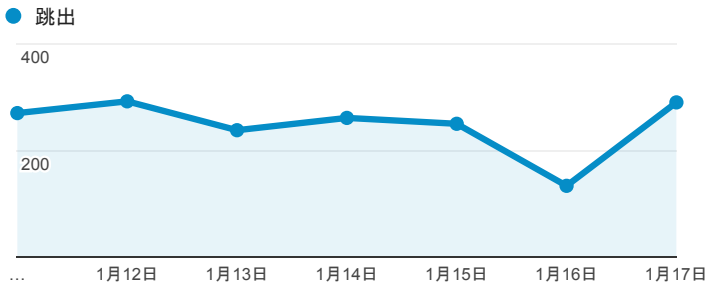

報表01_訪客

2016年1月11日 - 2016年1月17日

平均造訪停留時間和單次造訪頁數

造訪地圖

跳出率和平均造訪停留時間

造訪 (依瀏覽器分組)

造訪和不重複訪客

造訪和新造訪率 (依 行動裝置資訊 分組)