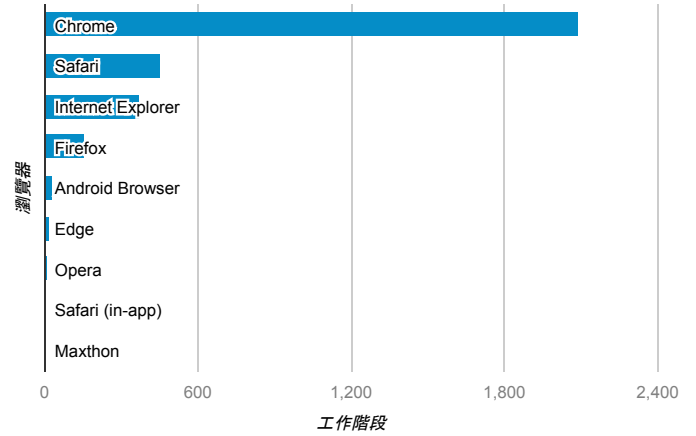

報表01_訪客

2016年1月11日 - 2016年1月17日

平均造訪停留時間和單次造訪頁數

造訪地圖

跳出率和平均造訪停留時間

造訪 (依瀏覽器分組)

造訪和不重複訪客

造訪和新造訪率 (依 行動裝置資訊 分組)