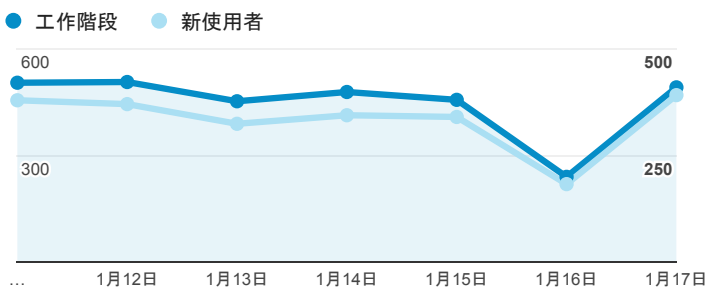

報表01_訪客

2016年1月11日 - 2016年1月17日

平均造訪停留時間和單次造訪頁數

造訪地圖

跳出率和平均造訪停留時間

造訪 (依瀏覽器分組)

造訪和不重複訪客

造訪和新造訪率 (依 行動裝置資訊 分組)

造訪和新造訪

造訪 (依 裝置類別 分組)

■ desktop ■ mobile ■ tablet

造訪 (依語言分組)

語言	工作階段
zh-tw	2,803
en-us	179
zh-cn	83
ja	10
en-gb	9
zh-hk	9
ja-jp	8
es-es	5
en	3
en-au	3