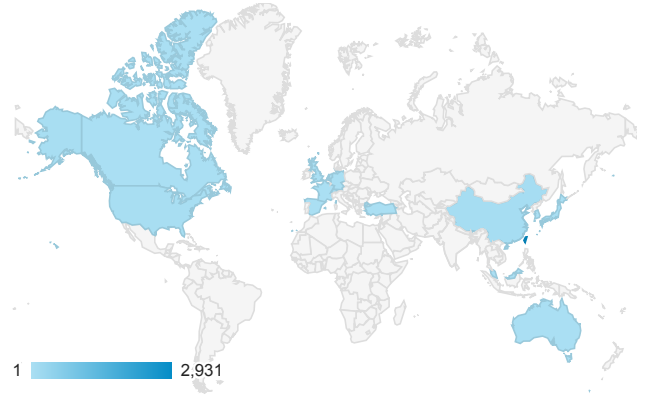

報表01_訪客

2016年1月11日 - 2016年1月17日

平均造訪停留時間和單次造訪頁數

造訪地圖

跳出率和平均造訪停留時間

造訪 (依瀏覽器分組)

造訪和不重複訪客

造訪和新造訪率 (依 行動裝置資訊 分組)