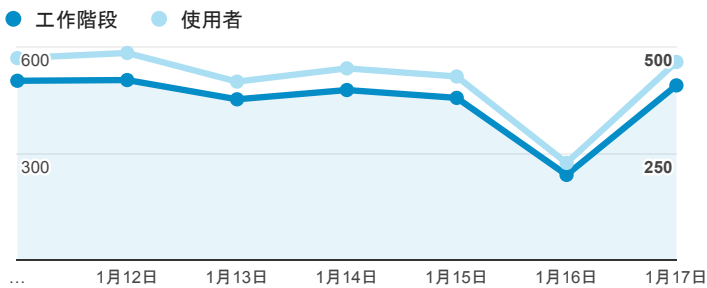

報表01_訪客

2016年1月11日 - 2016年1月17日

平均造訪停留時間和單次造訪頁數

造訪地圖

跳出率和平均造訪停留時間

造訪 (依瀏覽器分組)

造訪和不重複訪客

造訪和新造訪率 (依 行動裝置資訊 分組)