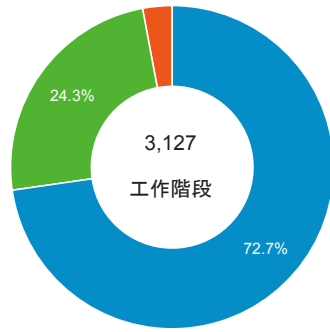

造訪 (依 裝置類別 分組)

■ desktop ■ mobile ■ tablet

造訪 (依語言分組)

語言	工作階段
zh-tw	2,803
en-us	179
zh-cn	83
ja	10
en-gb	9
zh-hk	9
ja-jp	8
es-es	5
en	3
en-au	3