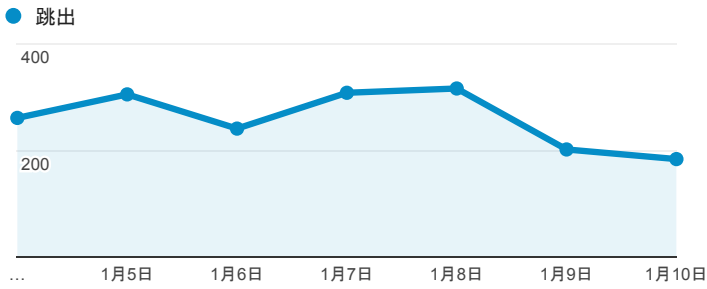

# 報表01\_訪客

2016年1月4日 - 2016年1月10日

## 平均造訪停留時間和單次造訪頁數

## 跳出率和平均造訪停留時間