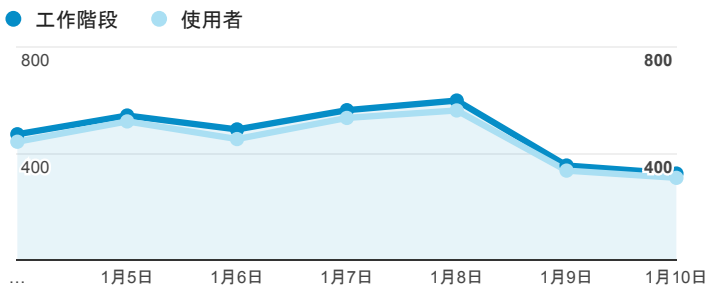

報表01_訪客

2016年1月4日 - 2016年1月10日

平均造訪停留時間和單次造訪頁數

跳出率和平均造訪停留時間

造訪和不重複訪客

造訪和新造訪

造訪地圖

造訪 (依瀏覽器分組)

造訪和新造訪率 (依 行動裝置資訊 分組)