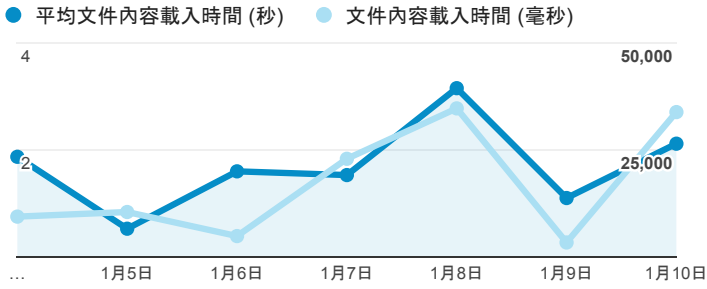

# 報表01\_訪客

2016年1月4日 - 2016年1月10日

## 平均造訪停留時間和單次造訪頁數

## 跳出率和平均造訪停留時間