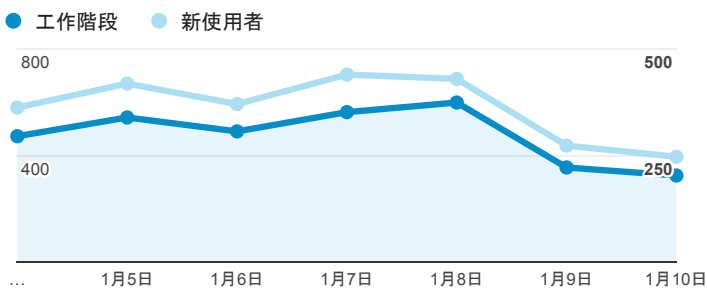

報表01_訪客

2016年1月4日 - 2016年1月10日

平均造訪停留時間和單次造訪頁數

跳出率和平均造訪停留時間

造訪和不重複訪客

造訪和新造訪

造訪地圖

造訪 (依瀏覽器分組)

造訪和新造訪率 (依 行動裝置資訊 分組)