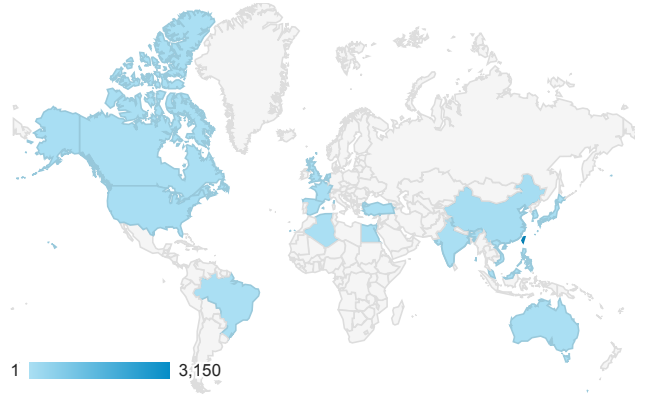

報表01_訪客

2016年1月4日 - 2016年1月10日

平均造訪停留時間和單次造訪頁數

跳出率和平均造訪停留時間

造訪和不重複訪客

造訪和新造訪

造訪地圖

造訪 (依瀏覽器分組)

造訪和新造訪率 (依 行動裝置資訊 分組)