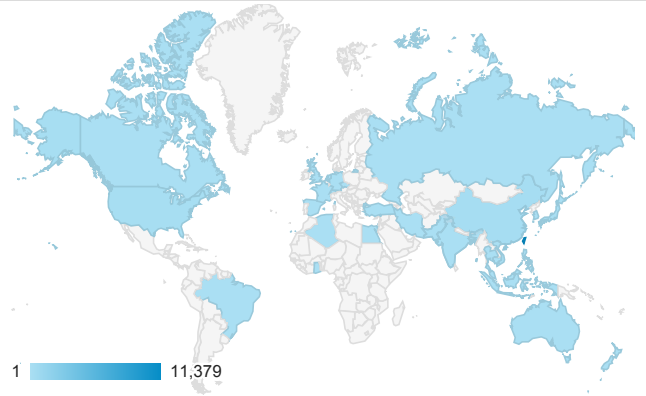

報表01_訪客

2016年1月1日 - 2016年1月31日

平均造訪停留時間和單次造訪頁數

跳出率和平均造訪停留時間

造訪和不重複訪客

造訪和新造訪

造訪地圖

造訪 (依瀏覽器分組)

造訪和新造訪率 (依行動裝置資訊分組)