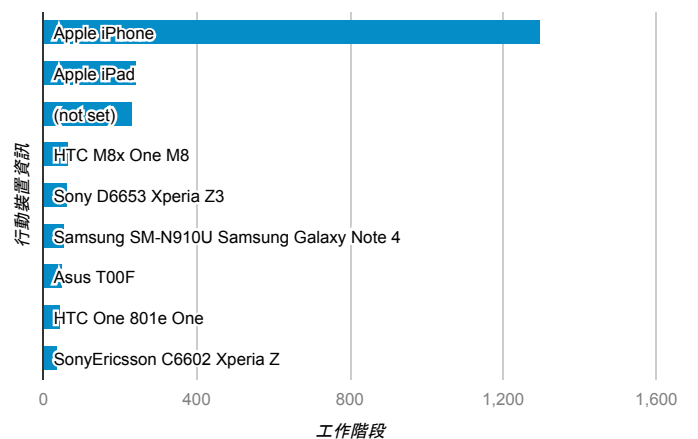

造訪和新造訪率 (依行動裝置資訊分組)