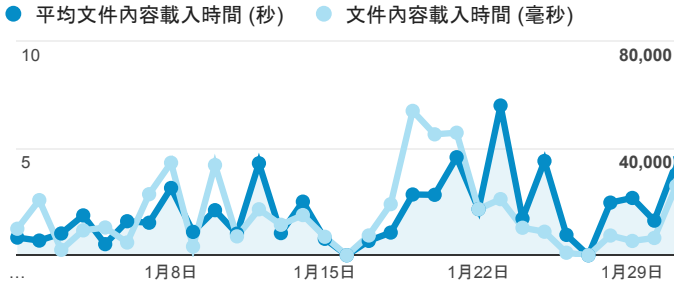

報表01_訪客

2016年1月1日 - 2016年1月31日

平均造訪停留時間和單次造訪頁數

跳出率和平均造訪停留時間

造訪和不重複訪客

造訪和新造訪

造訪地圖

造訪 (依瀏覽器分組)

造訪和新造訪率 (依行動裝置資訊分組)

造訪 (依 裝置類別 分組)

■ desktop ■ mobile ■ tablet

造訪 (依語言分組)

語言	工作階段
zh-tw	10,949
en-us	748
zh-cn	359
en-gb	38
ja-jp	36
ja	30
zh-hk	25
en	16
es	9
ko	8