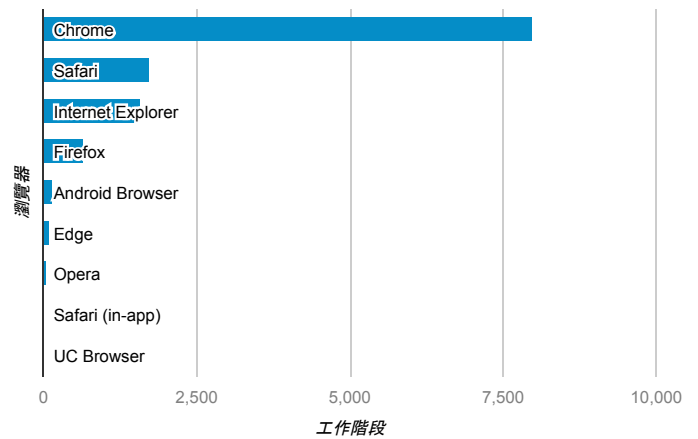

報表01_訪客

2016年1月1日 - 2016年1月31日

平均造訪停留時間和單次造訪頁數

跳出率和平均造訪停留時間

造訪和不重複訪客

造訪和新造訪

造訪地圖

造訪 (依瀏覽器分組)