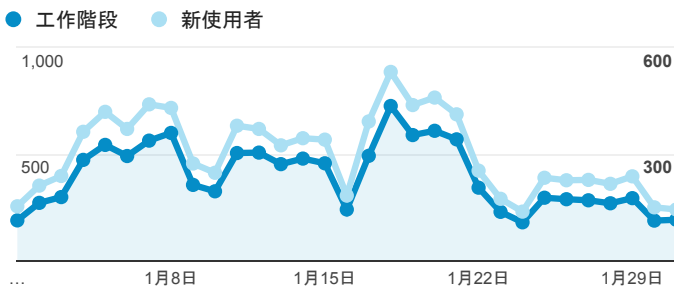

報表01_訪客

2016年1月1日 - 2016年1月31日

平均造訪停留時間和單次造訪頁數

跳出率和平均造訪停留時間

造訪和不重複訪客

造訪和新造訪

造訪地圖

造訪 (依瀏覽器分組)

造訪和新造訪率 (依行動裝置資訊分組)

造訪 (依 裝置類別 分組)

■ desktop ■ mobile ■ tablet

造訪 (依語言分組)

語言	工作階段
zh-tw	10,949
en-us	748
zh-cn	359
en-gb	38
ja-jp	36
ja	30
zh-hk	25
en	16
es	9
ko	8