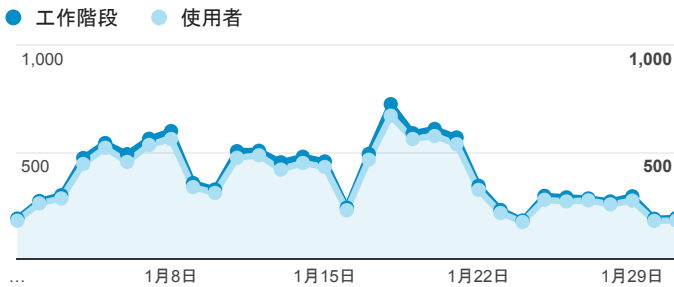

報表01_訪客

2016年1月1日 - 2016年1月31日

平均造訪停留時間和單次造訪頁數

跳出率和平均造訪停留時間

造訪和不重複訪客

造訪和新造訪

造訪地圖

造訪 (依瀏覽器分組)

造訪和新造訪率 (依行動裝置資訊分組)

造訪 (依 裝置類別 分組)

■ desktop ■ mobile ■ tablet

造訪 (依語言分組)

語言	工作階段
zh-tw	10,949
en-us	748
zh-cn	359
en-gb	38
ja-jp	36
ja	30
zh-hk	25
en	16
es	9
ko	8