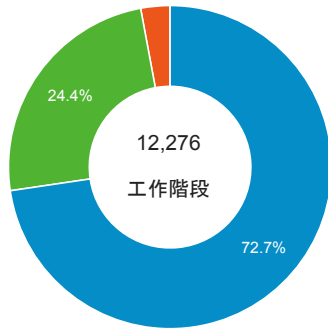

報表01_訪客

2016年1月1日 - 2016年1月31日

平均造訪停留時間和單次造訪頁數

跳出率和平均造訪停留時間

造訪和不重複訪客

造訪和新造訪

造訪地圖

造訪 (依瀏覽器分組)

造訪和新造訪率 (依行動裝置資訊分組)

造訪 (依 裝置類別 分組)

■ desktop ■ mobile ■ tablet

造訪 (依語言分組)

語言	工作階段
zh-tw	10,949
en-us	748
zh-cn	359
en-gb	38
ja-jp	36
ja	30
zh-hk	25
en	16
es	9
ko	8